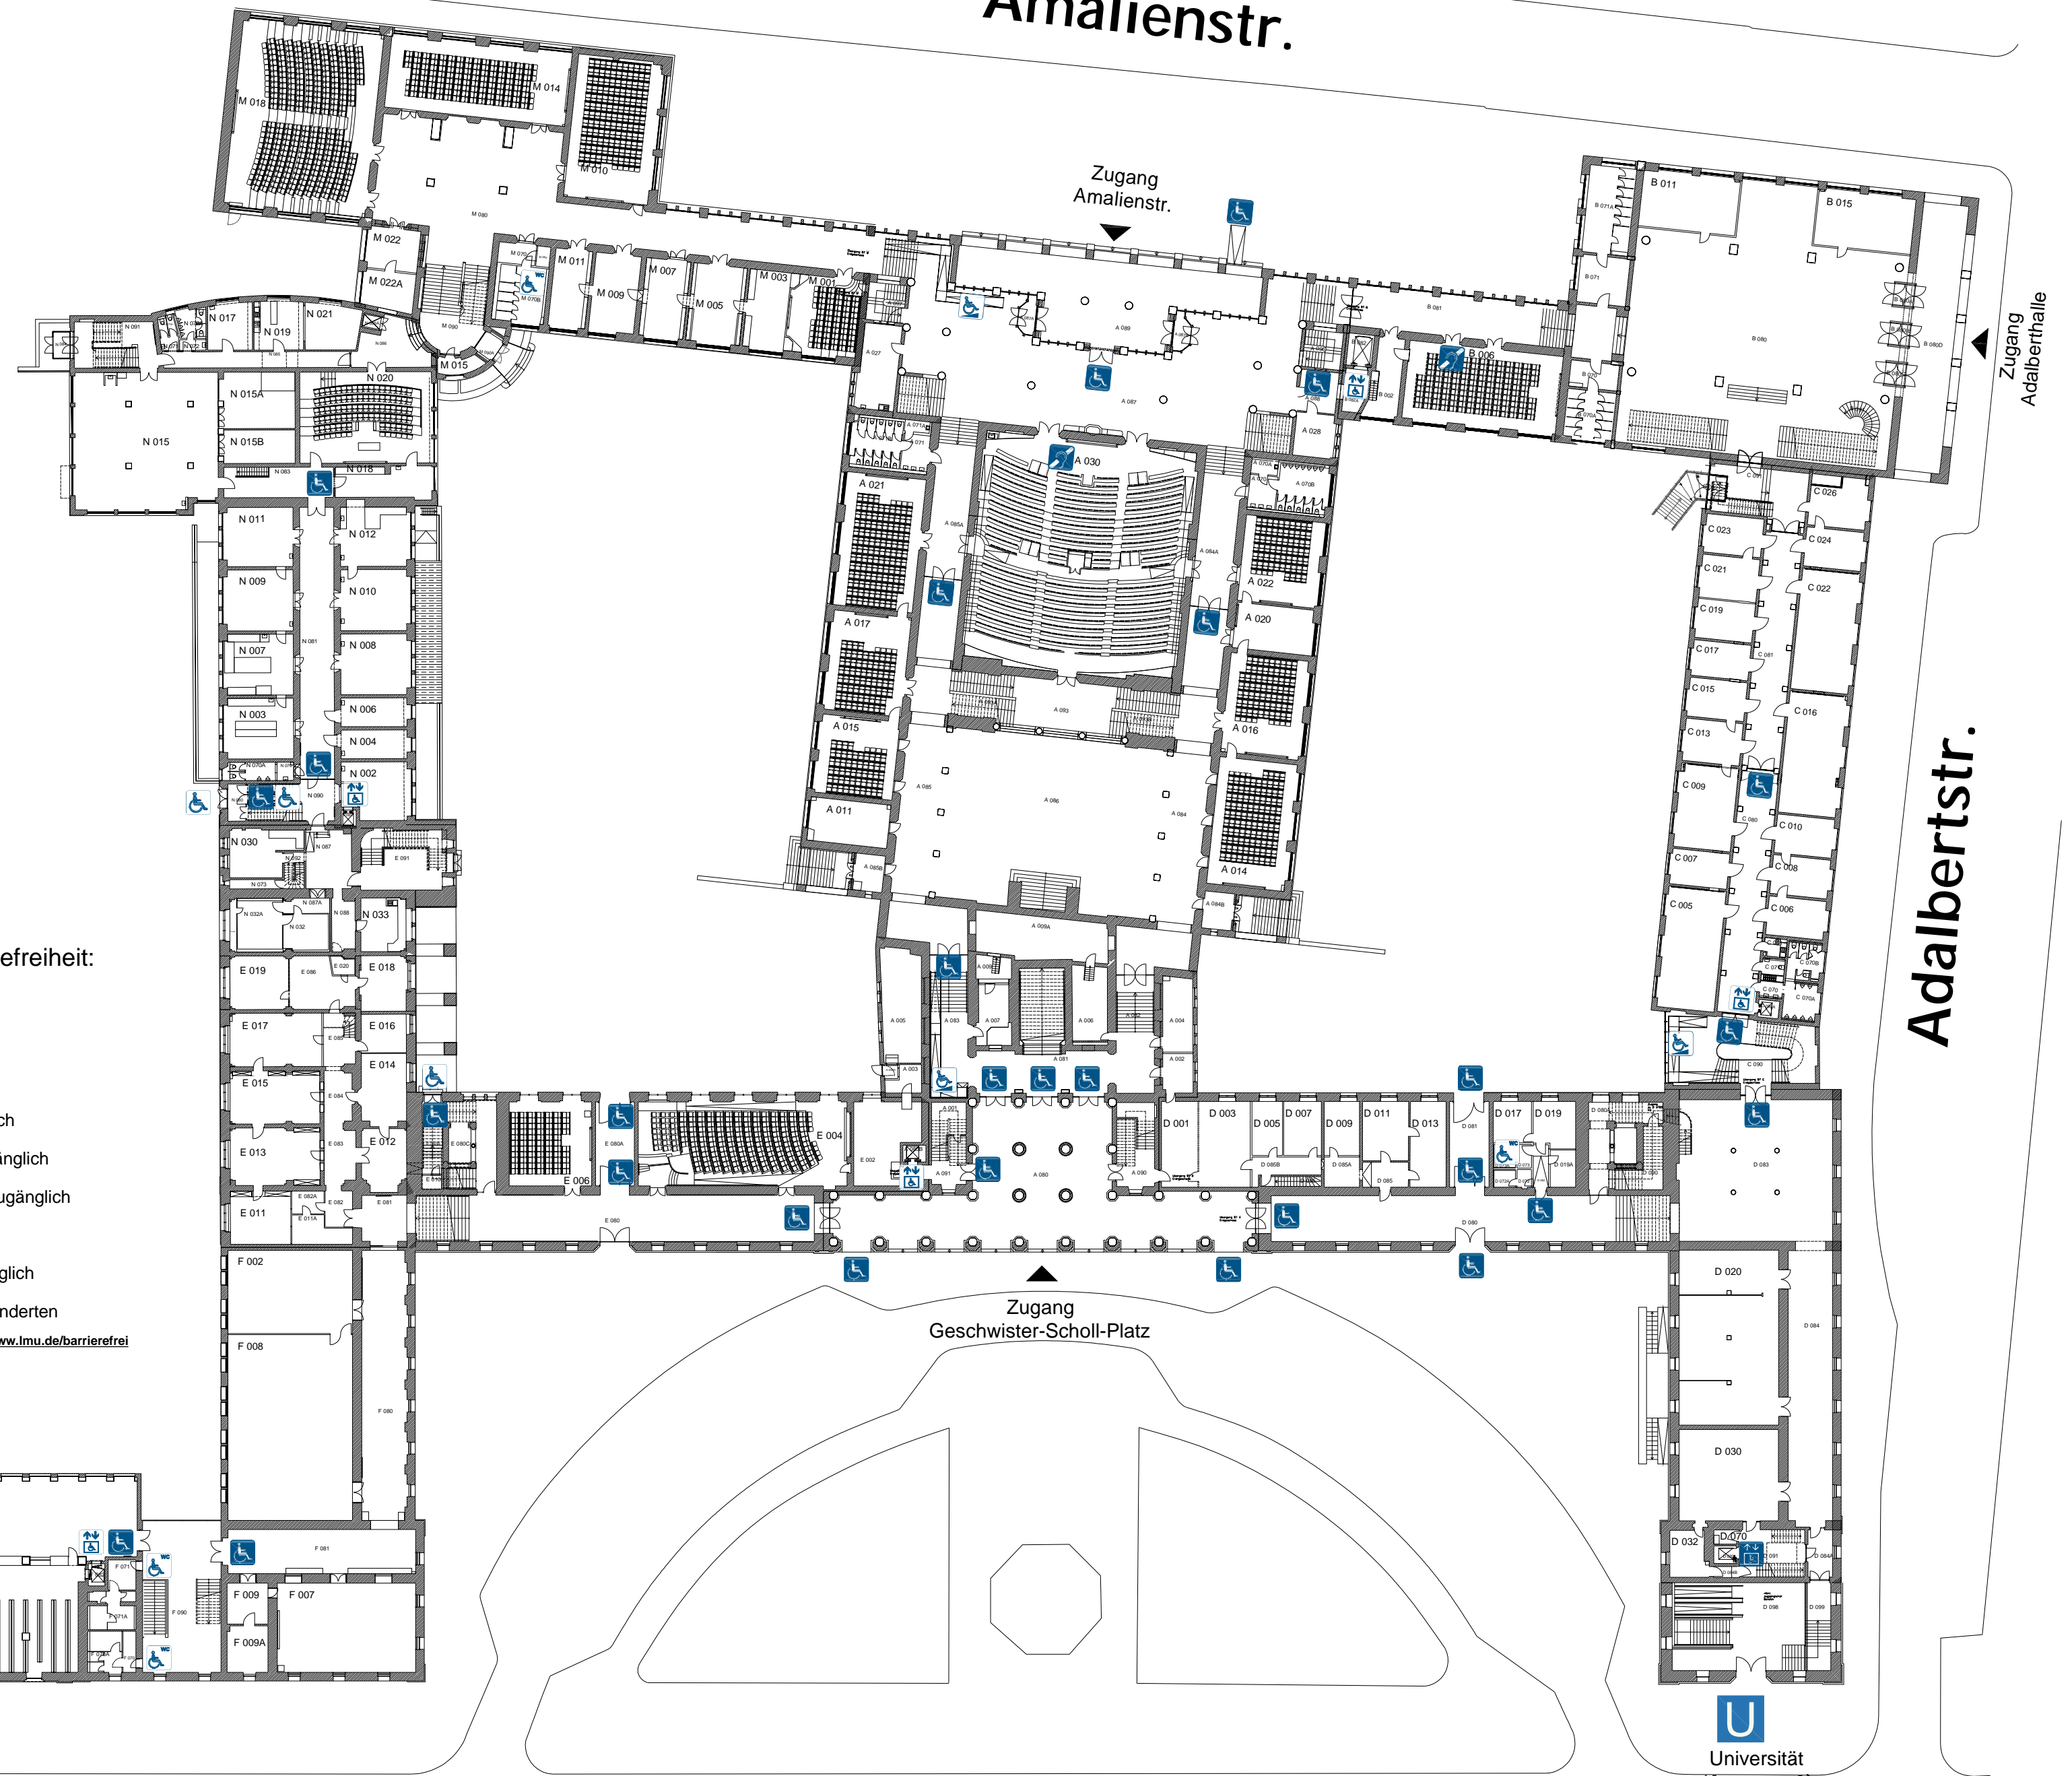

Amalienstr.

Erläuterung der Barrierefreiheit:

- Rampe voll zugänglich
- Rampe einge. zugänglich
- Gebäude voll zugänglich
- Gebäude einge. zugänglich
- Personenaufzug voll zugänglich
- Personenaufzug einge. zugänglich
- WC voll zugänglich
- WC eingeschränkt zugänglich
- Audio Anlage für Hörbehinderten

Ergänzende Informationen unter dem Link www.lmu.de/barrierefrei

LMU-München
Ref. IV.1 Planstand 11-2010

Geschwister-Scholl-Platz 1, Ludwigstr. 27
Geb.Nr: 0000, 0009, 0010, 0011, 0019, 0020, 0021, 0030, 0040

Erdgeschoss

05.11.2019