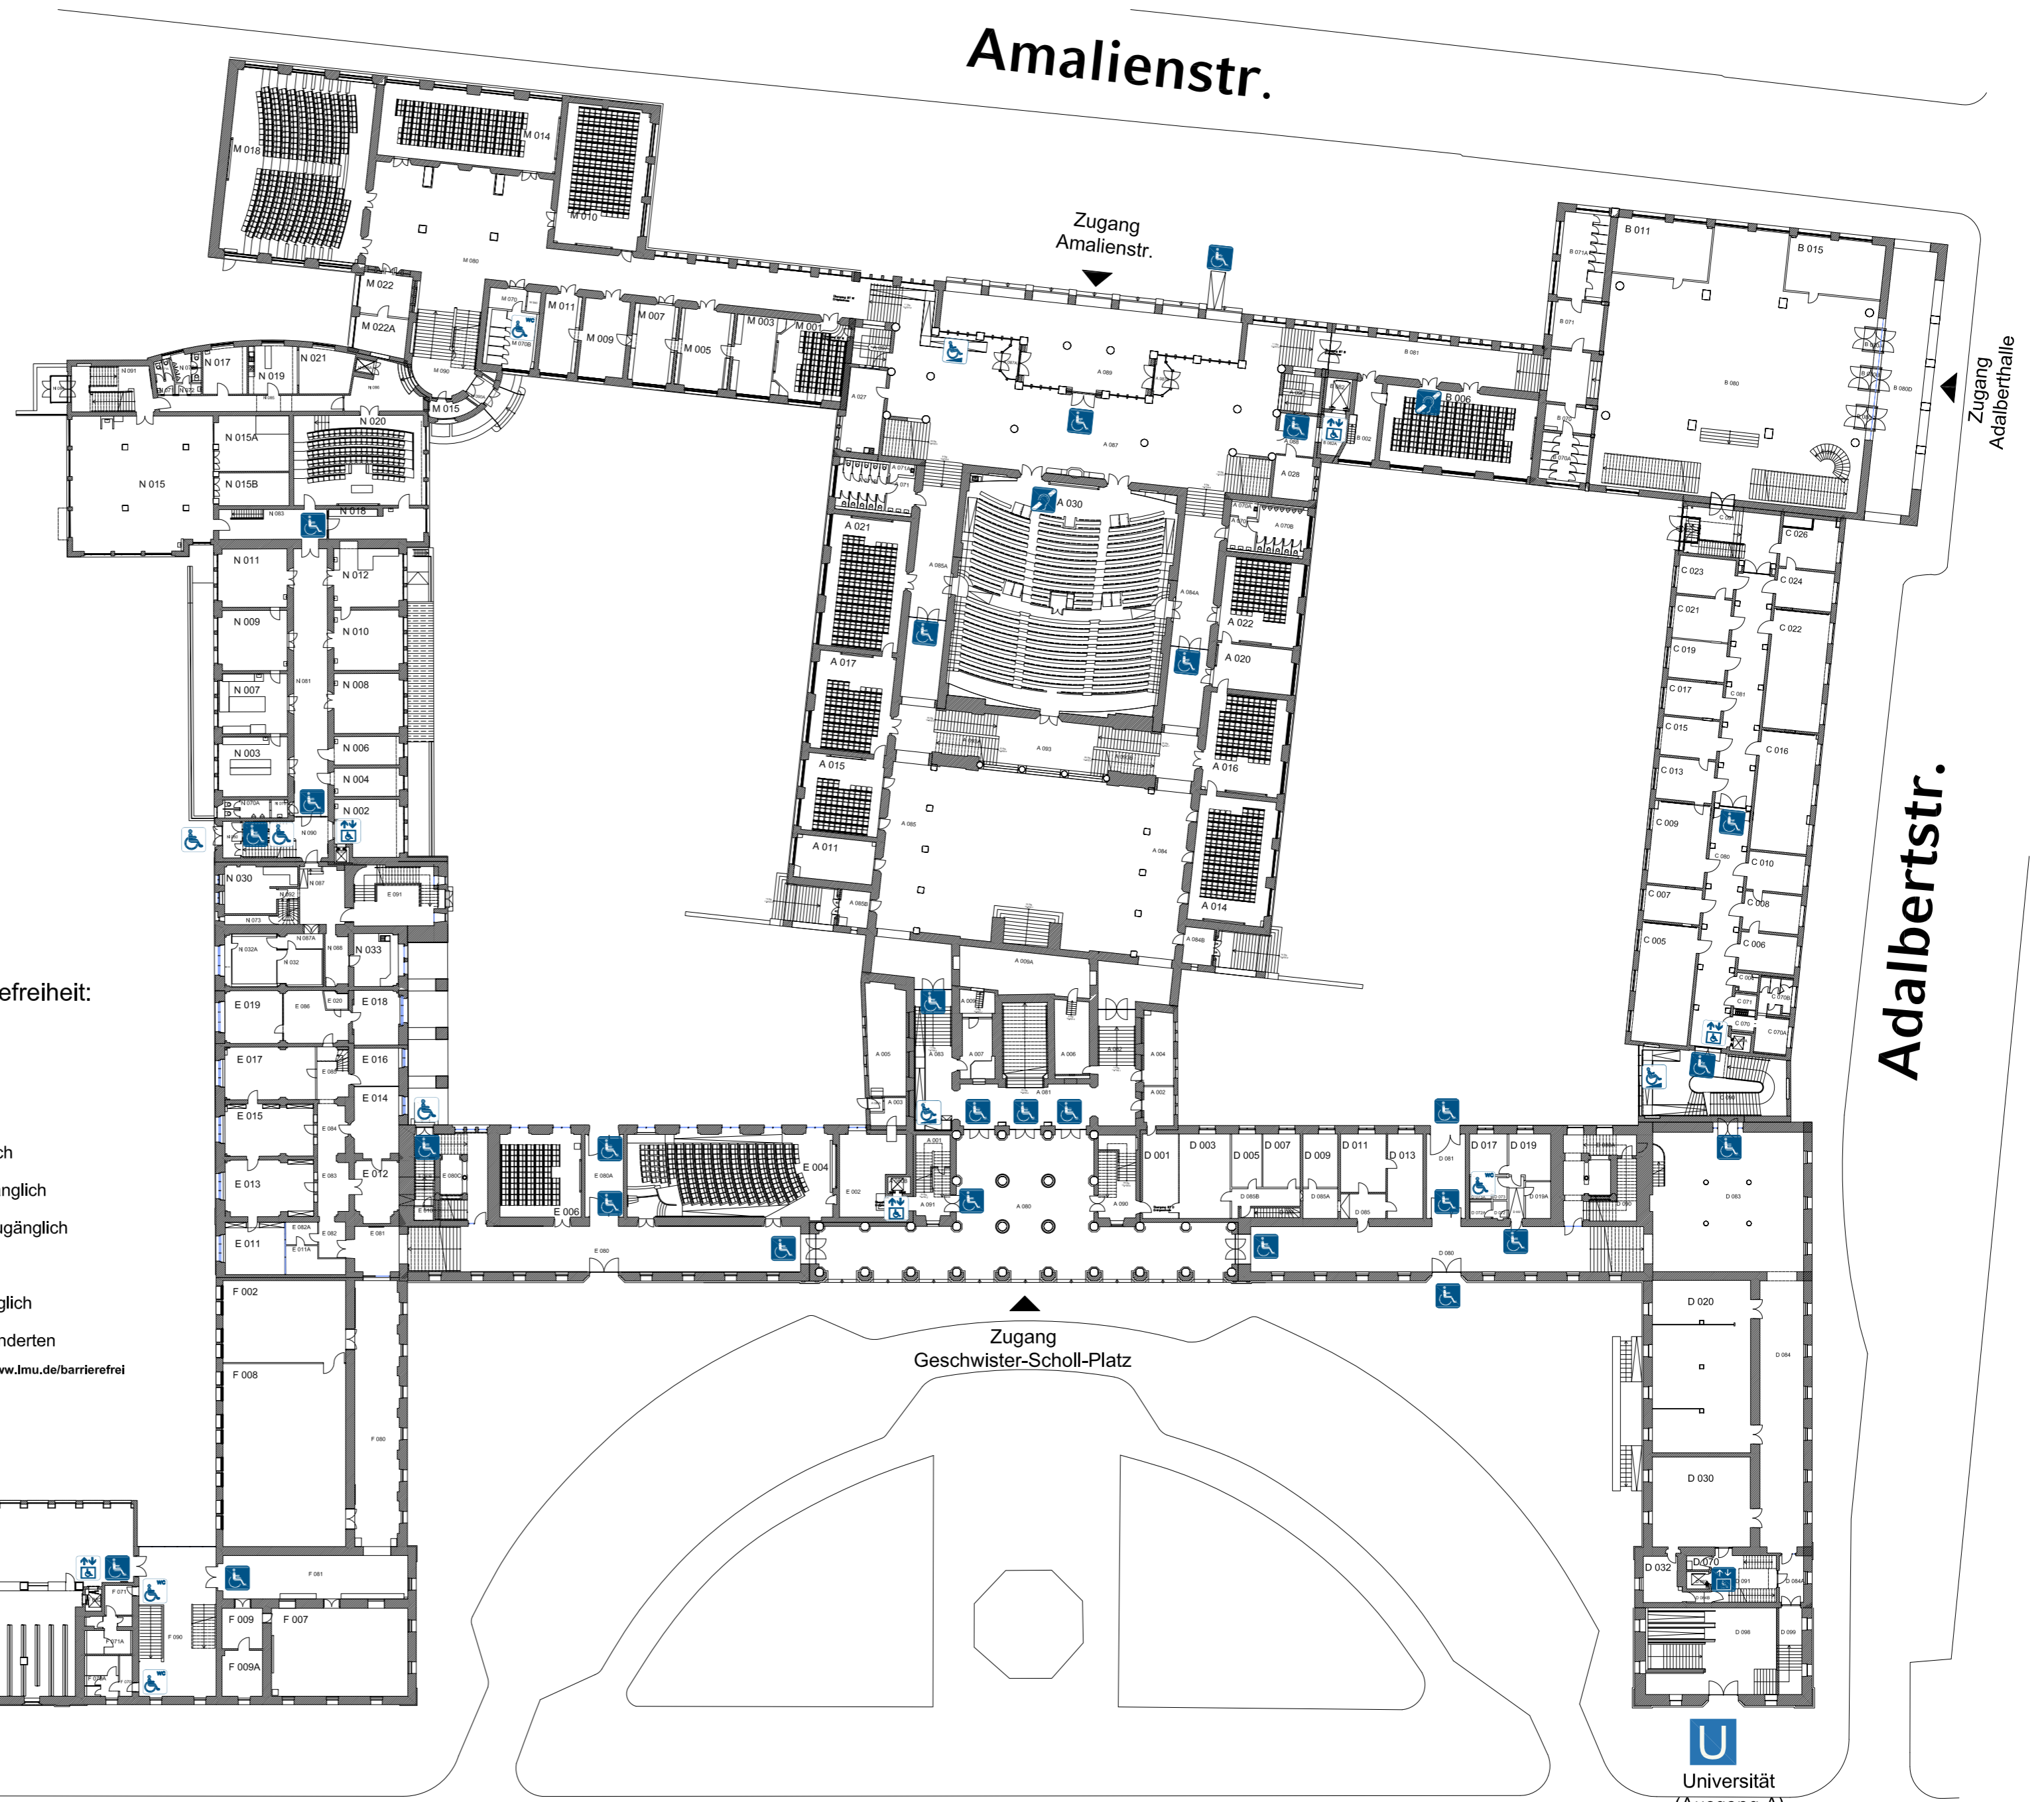

Amalienstr.

Adalbertstr.

Erläuterung der Barrierefreiheit:

- Rampe voll zugänglich
- Rampe einge. zugänglich
- Gebäude voll zugänglich
- Gebäude einge. zugänglich
- Personenaufzug voll zugänglich
- Personenaufzug einge. zugänglich
- WC voll zugänglich
- WC eingeschränkt zugänglich
- Audio Anlage für Hörbehinderten

Ergänzende Informationen unter dem Link www.lmu.de/barrierefrei

LMU-München

Ref. IV.1 Planstand 11-2010

Geschwister-Scholl-Platz 1, Ludwigstr. 27
Geb.Nr: 0000, 0009, 0010, 0011, 0019, 0020, 0021, 0030, 0040

Erdgeschoss

07.06.2017