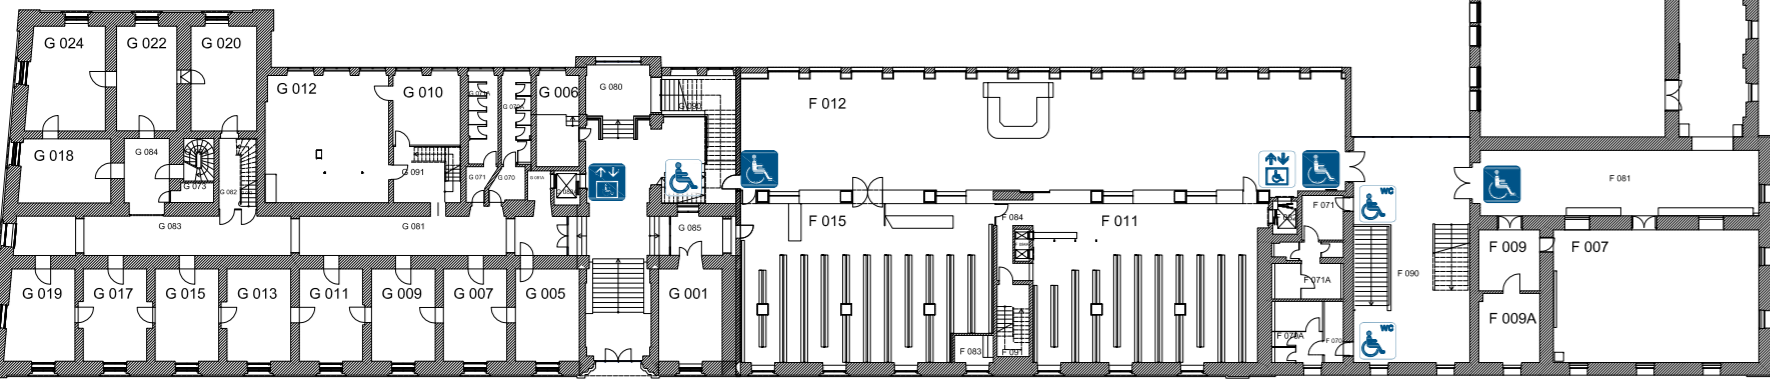

Universität (Ausgang D)

Zugang Ludwigstr. 27

Ludwigstr.

Universität (Ausgang A)