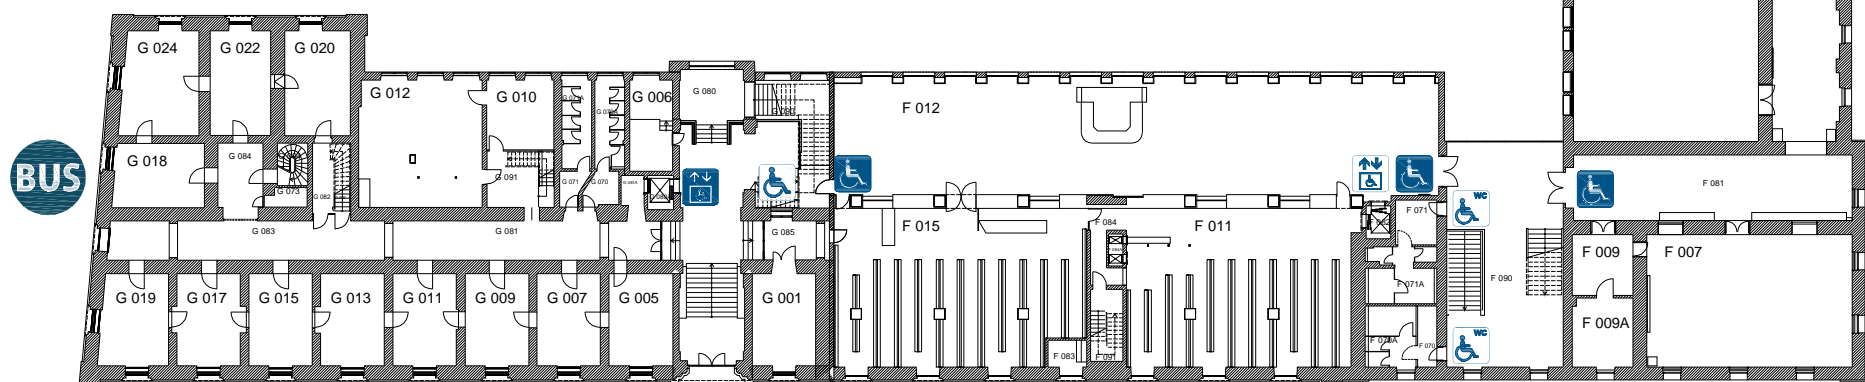

Universität
(Ausgang D)

Zugang
Ludwigstr. 27

Universität
(Ausgang A)

Ludwigstr.

Adalbertstr.

Zugang
Adalberthalle